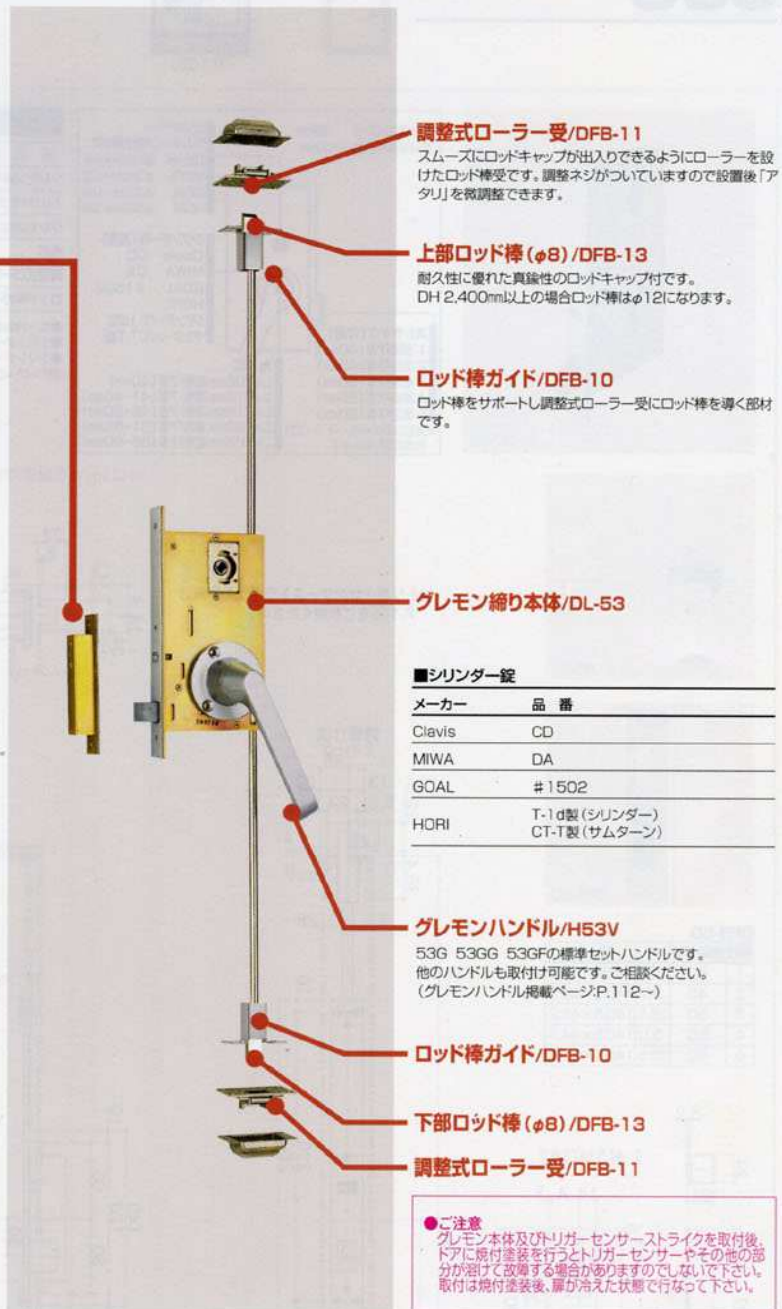

商品特徴 グレモンボルト 53シリーズ

CREMORNE BOLT 53 SERIES

55シリーズと同様、優れた操作性と確実な施解錠が行える「グレモンボルト53シリーズ」は「グレモン締め」のベーシックなモデルです。幅広い商品構成であらゆる設置場所でご使用いただけます。

●トリガーセンサーの動きでトリガーをしっかりキャッチ。

トリガーセンサーストライク

DFB-50

ストライクのトリガーセンサーがグレモン締りのトリガー装置を感知し、グレモン本体を動作させます。正しく確実なタイミングで、グレモンハンドルが、回転する為枠や、フロアー面を傷付ける心配がありません。

25

●適用ドア厚

角芯L=105mmの場合	40
角芯L=110mmの場合	41~45
角芯L=115mmの場合	46~50
角芯L=120mmの場合	51~55
角芯L=125mmの場合	56~60

※上記以外の場合は別途

●材質/仕上

ケース	SPCC/有色クロメート
フロントプレート	SUS304/ヘアライン
ハンドル	ZDC2/焼付塗装

■ロッド棒算定式

53シリーズ

P.80~P.91

グレモン締め

- 1) 上部ロッド棒L=(DH)-(HH)-103
- 2) 下部ロッド棒L=(HH)-3
- 3) GG(両開用)の扉側 上部ロッド棒L=(DH)-(HH)-108

フランス落し

- 1) 上部ロッド棒L=FH1-37
- 2) 下部ロッド棒L=FH2-37

※L寸法は、ロッド棒ネジ部先端から、ロッドキャップ先端までの長さを示します。

片開用 53G

セット部品一覧				
部品名	規格	品番	数量	備考・取付ビス
グレモン鍵り	P.92	DL-53	1	M4X10 D=7 サラ 4本
トリガーセンサーストライク(特用)	P.106	DFB-50	1	M4X10 D=7 サラ 2本
トリガーセンサーストライク(特用)	P.113	H53V	1セット	M6X12 丸サラ 6本
角寸		DFB-82	1	□HXL=105,110,115,120,125
調整式ローラー受け	P.111	DFB-11	2	M4X10 D=7 サラ 8本
ロッド棒ガイド	P.109	DFB-10	2	M4X10 D=6 サラ 4本

- ロッド棒は、セット外部品です。別途手配をお願いします。
- シリンダー錠は、セット(箱み付)状態で納品です。
- シリンダー、サムターンは、別途手配品です。
- DH2,400以上は、上部ロッド棒φ12となります。

※は3m/mを設定寸法としております。異なる際は別途御相談下さい。

※トリガーセンサーストライクの詳細はP.106をご参照ください。

種類	通用ドア厚	A	切欠
1	40	23.5	140.5×37.2
2	45	26	140.5×39.7
3	50	28.5	140.5×42.2
4	55	31	140.5×44.7
5	60	33.5	140.5×47.2