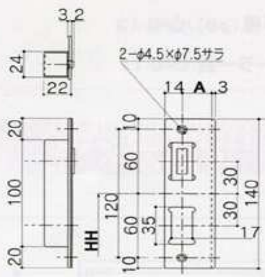

25

●適用ドア厚

角芯L=105mmの場合	40
角芯L=110mmの場合	41~45
角芯L=115mmの場合	46~50
角芯L=120mmの場合	51~55
角芯L=125mmの場合	56~60

※上記以外の場合は別途

●材質/仕上

ケース	SPCC/有色クロメート
フロントプレート	SUS304/ヘアライン
ハンドル	ZDC2/焼付塗装

■ロッド棒算定式

53シリーズ

P.80~P.91

グレモン締め

- 1) 上部ロッド棒L=(DH)-(HH)-103
- 2) 下部ロッド棒L=(HH)-3
- 3) GG(両開用)の扉側 上部ロッド棒L=(DH)-(HH)-108

フランス落し

- 1) 上部ロッド棒L=FH1-37
- 2) 下部ロッド棒L=FH2-37

※L寸法は、ロッド棒ネジ部先端から、ロッドキャップ先端までの長さを示します。

片開用 53G

セット部品一覧				
部品名	規格	品番	数量	備考・取付ビス
グレモン鍵り	P.92	DL-53	1	M4X10 D=7 サラ 4本
トリガーセンサーストライク(特用)	P.106	DFB-50	1	M4X10 D=7 サラ 2本
トリガーセンサーストライク(特用)	P.113	H53V	1セット	M6X12 丸サラ 6本
角寸		DFB-82	1	□HXL=105,110,115,120,125
調整式ローラー受け	P.111	DFB-11	2	M4X10 D=7 サラ 8本
ロッド棒ガイド	P.109	DFB-10	2	M4X10 D=6 サラ 4本

- ロッド棒は、セット外部品です。別途手配をお願いします。
- シリンダー錠は、セット(箱み付)状態で納品です。
- シリンダー、サムターンは、別途手配品です。
- DH2,400以上は、上部ロッド棒φ12となります。

※は3m/mを設定寸法としております。異なる際は別途御相談下さい。

※トリガーセンサーストライクの詳細はP.106をご参照ください。

種類	通用ドア厚	A	切欠
1	40	23.5	140.5×37.2
2	45	26	140.5×39.7
3	50	28.5	140.5×42.2
4	55	31	140.5×44.7
5	60	33.5	140.5×47.2

"SHIBUTANI" GREMONE BOLT SINGLE OPENING DOOR

NO. 53GN

NO. 53G-2N

W/ROLLER HANDLE

両開用

53GG

■ グレモン締め、受側グレモン締めセット

セット部品一覧				
部 品 名	規格ページ	品 番	数 量	備考・取付ビス
グレモン締め	P.92	DL-53	1	M4X10 D=7 サラ 4本
トリガーセンサーグレモン締め(受側)	P.92	DL-53-1	1	M4X10 D=7 サラ 4本
グレモンハンドル	P.113	H53V	2セット	M6X12 丸サラ 12本
角芯		DFB-82	2	□11XL=105,110,115,120,125
トリガー装置	P.111	DFB-18	1	M4X10 D=7 サラ 4本
調整式ローラー受	P.111	DFB-11	4	M4X10 D=7 サラ 16本
ロッド棒ガイド	P.109	DFB-10	3	M4X10 D=6 サラ 6本