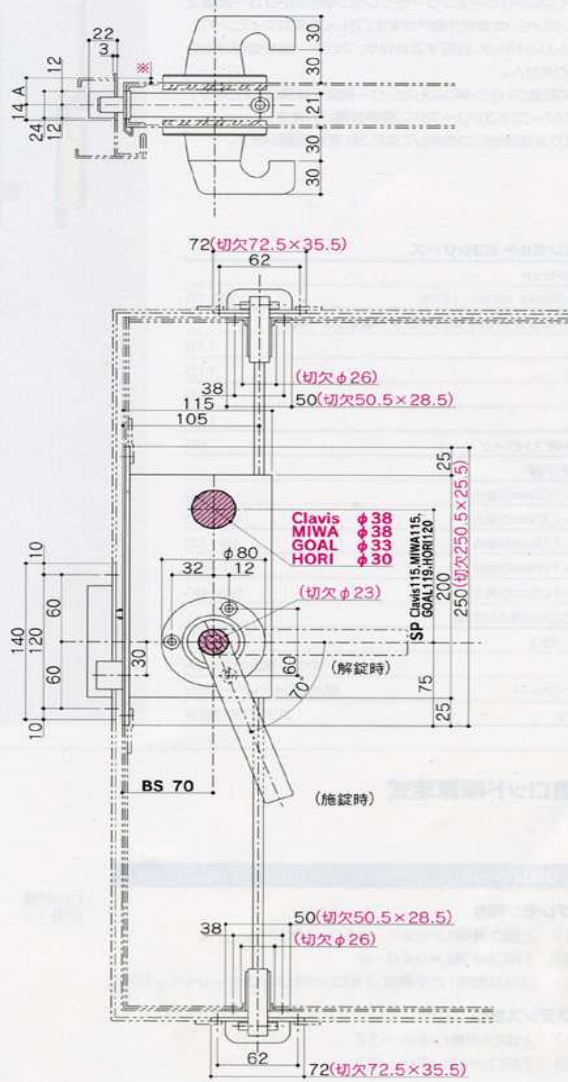

25

●適用ドア厚

角芯L=105mmの場合	40
角芯L=110mmの場合	41~45
角芯L=115mmの場合	46~50
角芯L=120mmの場合	51~55
角芯L=125mmの場合	56~60

※上記以外の場合は別途

●材質/仕上

ケース	SPCC/有色クロメート
フロントプレート	SUS304/ヘアライン
ハンドル	ZDC2/焼付塗装

■ロッド棒算定式

53シリーズ

P.80~P.91

グレモン締め

- 1) 上部ロッド棒L=(DH)-(HH)-103
- 2) 下部ロッド棒L=(HH)-3
- 3) GG(両開用)の扉側 上部ロッド棒L=(DH)-(HH)-108

フランス落し

- 1) 上部ロッド棒L=FH1-37
- 2) 下部ロッド棒L=FH2-37

※L寸法は、ロッド棒ネジ部先端から、ロッドキャップ先端までの長さを示します。

片開用 53G

セット部品一覧				
部品名	規格	品番	数量	備考・取付ビス
グレモン鍵り	P.92	DL-53	1	M4X10 D=7 サラ 4本
トリガーセンサーストライク(特用)	P.106	DFB-50	1	M4X10 D=7 サラ 2本
トリガーセンサーストライク(特用)	P.113	H53V	1セット	M6X12 丸サラ 6本
角寸		DFB-82	1	□HXL=105,110,115,120,125
調整式ローラー受け	P.111	DFB-11	2	M4X10 D=7 サラ 8本
ロッド棒ガイド	P.109	DFB-10	2	M4X10 D=6 サラ 4本

- ロッド棒は、セット外部品です。別途手配をお願いします。
- シリンダー錠は、セット(箱み付)状態で納品です。
- シリンダー、サムターンは、別途手配品です。
- DH2,400以上は、上部ロッド棒φ12となります。

※は3m/mを設定寸法としております。異なる際は別途御相談下さい。

※トリガーセンサーストライクの詳細はP.106をご参照ください。

種類	通用ドア厚	A	切欠
1	40	23.5	140.5×37.2
2	45	26	140.5×39.7
3	50	28.5	140.5×42.2
4	55	31	140.5×44.7
5	60	33.5	140.5×47.2

"SHIBUTANI" GREMONE BOLT SINGLE OPENING DOOR

NO. 53GN

NO. 53G-2N

W/ROLLER HANDLE

両開用

53GG

■ グレモン締め、受側グレモン締めセット

セット部品一覧				
部 品 名	規格ページ	品 番	数 量	備考・取付ビス
グレモン締め	P.92	DL-53	1	M4X10 D=7 サラ 4本
トリガーセンサーグレモン締め(受側)	P.92	DL-53-1	1	M4X10 D=7 サラ 4本
グレモンハンドル	P.113	H53V	2セット	M6X12 丸サラ 12本
角芯		DFB-82	2	□11XL=105,110,115,120,125
トリガー装置	P.111	DFB-18	1	M4X10 D=7 サラ 4本
調整式ローラー受	P.111	DFB-11	4	M4X10 D=7 サラ 16本
ロッド棒ガイド	P.109	DFB-10	3	M4X10 D=6 サラ 6本