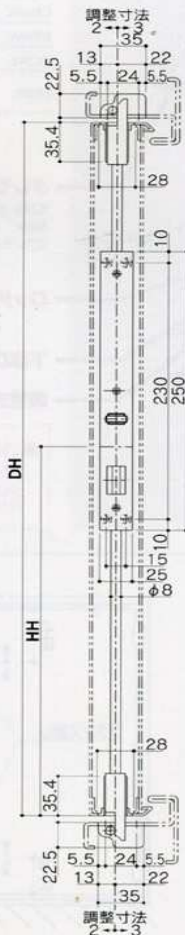

25

●適用ドア厚

角芯L=105mmの場合	40
角芯L=110mmの場合	41~45
角芯L=115mmの場合	46~50
角芯L=120mmの場合	51~55
角芯L=125mmの場合	56~60

※上記以外の場合は別途

●材質/仕上

ケース	SPCC/有色クロメート
フロントプレート	SUS304/ヘアライン
ハンドル	ZDC2/焼付塗装

■ロッド棒算定式

53シリーズ

P.80~P.91

グレモン締め

- 1) 上部ロッド棒L=(DH)-(HH)-103
- 2) 下部ロッド棒L=(HH)-3
- 3) GG(両開用)の扉側 上部ロッド棒L=(DH)-(HH)-108

フランス落し

- 1) 上部ロッド棒L=FH1-37
- 2) 下部ロッド棒L=FH2-37

※L寸法は、ロッド棒ネジ部先端から、ロッドキャップ先端までの長さを示します。

片開用 53G

セット部品一覧				
部品名	規格	品番	数量	備考・取付ビス
グレモン鍵り	P.92	DL-53	1	M4X10 D=7 サラ 4本
トリガーセンサーストライク(特用)	P.106	DFB-50	1	M4X10 D=7 サラ 2本
トリガーセンサーストライク(特用)	P.113	H53V	1セット	M6X12 丸サラ 6本
角寸		DFB-82	1	□HXL=105,110,115,120,125
調整式ローラー受け	P.111	DFB-11	2	M4X10 D=7 サラ 8本
ロッド棒ガイド	P.109	DFB-10	2	M4X10 D=6 サラ 4本

- ロッド棒は、セット外部品です。別途手配をお願いします。
- シリンダー錠は、セット(箱み付)状態で納品です。
- シリンダー、サムターンは、別途手配品です。
- DH2,400以上は、上部ロッド棒φ12となります。

※は3m/mを設定寸法としております。異なる際は別途御相談下さい。

※トリガーセンサーストライクの詳細はP.106をご参照ください。

種類	通用ドア厚	A	切欠
1	40	23.5	140.5×37.2
2	45	26	140.5×39.7
3	50	28.5	140.5×42.2
4	55	31	140.5×44.7
5	60	33.5	140.5×47.2

"SHIBUTANI" GREMONE BOLT SINGLE OPENING DOOR

NO. 53GN

NO. 53G-2N

W/ROLLER HANDLE

両開用

53GG

■ グレモン締め、受側グレモン締めセット

セット部品一覧				
部 品 名	規格ページ	品 番	数 量	備考・取付ビス
グレモン締め	P.92	DL-53	1	M4X10 D=7 サラ 4本
トリガーセンサーグレモン締め(受側)	P.92	DL-53-1	1	M4X10 D=7 サラ 4本
グレモンハンドル	P.113	H53V	2セット	M6X12 丸サラ 12本
角芯		DFB-82	2	□11XL=105,110,115,120,125
トリガー装置	P.111	DFB-18	1	M4X10 D=7 サラ 4本
調整式ローラー受	P.111	DFB-11	4	M4X10 D=7 サラ 16本
ロッド棒ガイド	P.109	DFB-10	3	M4X10 D=6 サラ 6本