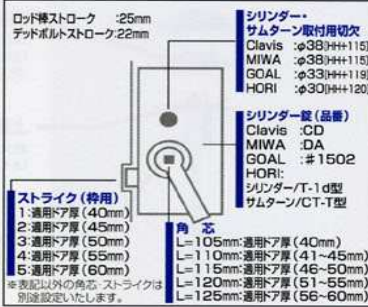

25

●適用ドア厚

角芯L=105mmの場合	40
角芯L=110mmの場合	41~45
角芯L=115mmの場合	46~50
角芯L=120mmの場合	51~55
角芯L=125mmの場合	56~60

※上記以外の場合は別途

●材質/仕上

ケース	SPCC/有色クロメート
フロントプレート	SUS304/ヘアライン
ハンドル	ZDC2/焼付塗装

■ロッド棒算定式

53シリーズ

P.80~P.91

グレモン締め

- 1) 上部ロッド棒L=(DH)-(HH)-103
- 2) 下部ロッド棒L=(HH)-3
- 3) GG(両開用)の扉側 上部ロッド棒L=(DH)-(HH)-108

フランス落し

- 1) 上部ロッド棒L=FH1-37
- 2) 下部ロッド棒L=FH2-37

※L寸法は、ロッド棒ネジ部先端から、ロッドキャップ先端までの長さを示します。

片開用 53G

セット部品一覧				
部品名	規格	品番	数量	備考・取付ビス
グレモン鍵り	P.92	DL-53	1	M4X10 D=7 サラ 4本
トリガーセンサーストライク(特用)	P.106	DFB-50	1	M4X10 D=7 サラ 2本
トリガーセンサーストライク(特用)	P.113	H53V	1セット	M6X12 丸サラ 6本
角寸		DFB-82	1	□HXL=105,110,115,120,125
調整式ローラー受け	P.111	DFB-11	2	M4X10 D=7 サラ 8本
ロッド棒ガイド	P.109	DFB-10	2	M4X10 D=6 サラ 4本

- ロッド棒は、セット外部品です。別途手配をお願いします。
- シリンダー錠は、セット(箱み付)状態で納品です。
- シリンダー、サムターンは、別途手配品です。
- DH2,400以上は、上部ロッド棒φ12となります。

※は3m/mを設定寸法としております。異なる際は別途御相談下さい。

※トリガーセンサーストライクの詳細はP.106をご参照ください。

種類	通用ドア厚	A	切欠
1	40	23.5	140.5×37.2
2	45	26	140.5×39.7
3	50	28.5	140.5×42.2
4	55	31	140.5×44.7
5	60	33.5	140.5×47.2