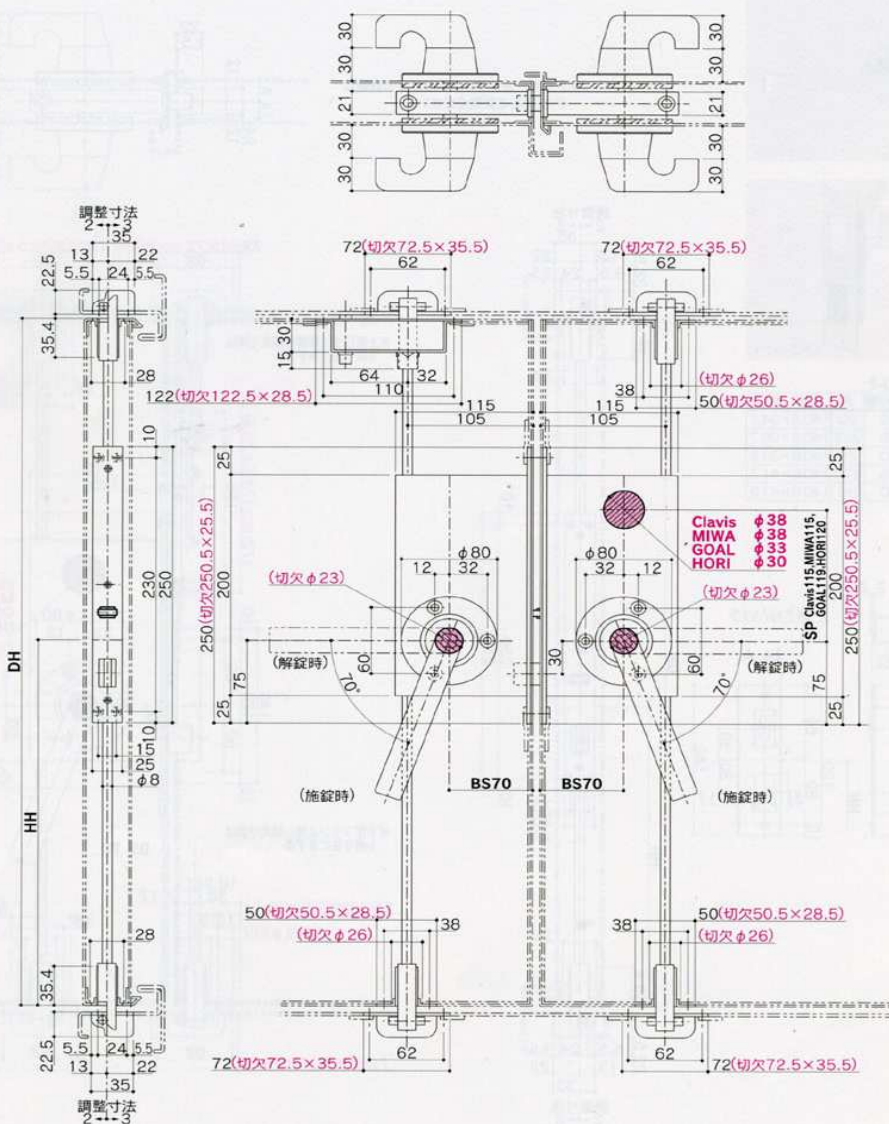

"SHIBUTANI" GREMONE BOLT DOUBLE OPENING DOOR

NO. 53GGN

NO. 53GG-2N   W/ROLLER HANDLE