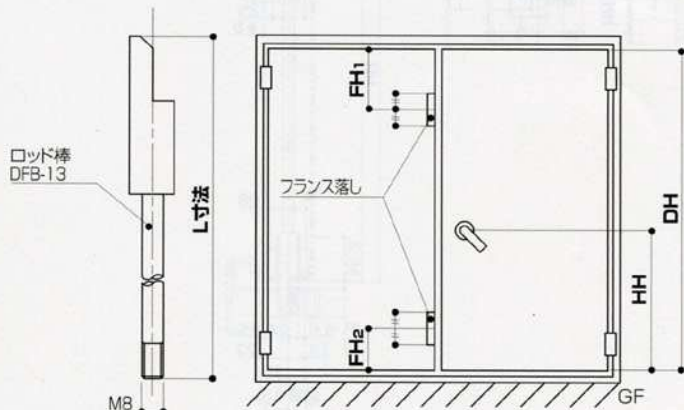

25

●適用ドア厚

角芯L=105mmの場合	40
角芯L=110mmの場合	41~45
角芯L=115mmの場合	46~50
角芯L=120mmの場合	51~55
角芯L=125mmの場合	56~60

※上記以外の場合は別途

●材質/仕上

ケース	SPCC/有色クロメート
フロントプレート	SUS304/ヘアライン
ハンドル	ZDC2/焼付塗装

■ロッド棒算定式

53シリーズ

P.80~P.91

グレモン締め

- 1) 上部ロッド棒L=(DH)-(HH)-103
- 2) 下部ロッド棒L=(HH)-3
- 3) GG(両開用)の扉側 上部ロッド棒L=(DH)-(HH)-108

フランス落し

- 1) 上部ロッド棒L=FH1-37
- 2) 下部ロッド棒L=FH2-37

※L寸法は、ロッド棒ネジ部先端から、ロッドキャップ先端までの長さを示します。

片開用 53G

セット部品一覧				
部品名	規格	品番	数量	備考・取付ビス
グレモン鍵り	P.92	DL-53	1	M4X10 D=7 サラ 4本
トリガーセンサーストライク(特用)	P.106	DFB-50	1	M4X10 D=7 サラ 2本
トリガーセンサーストライク(特用)	P.113	H53V	1セット	M6X12 丸サラ 6本
角寸		DFB-82	1	□HXL=105,110,115,120,125
調整式ローラー受け	P.111	DFB-11	2	M4X10 D=7 サラ 8本
ロッド棒ガイド	P.109	DFB-10	2	M4X10 D=6 サラ 4本

- ロッド棒は、セット外部品です。別途手配をお願いします。
- シリンダー錠は、セット(箱み付)状態で納品です。
- シリンダー、サムターンは、別途手配品です。
- DH2,400以上は、上部ロッド棒φ12となります。

※は3m/mを設定寸法としております。異なる際は別途御相談下さい。

※トリガーセンサーストライクの詳細はP.106をご参照ください。

種類	通用ドア厚	A	切欠
1	40	23.5	140.5×37.2
2	45	26	140.5×39.7
3	50	28.5	140.5×42.2
4	55	31	140.5×44.7
5	60	33.5	140.5×47.2