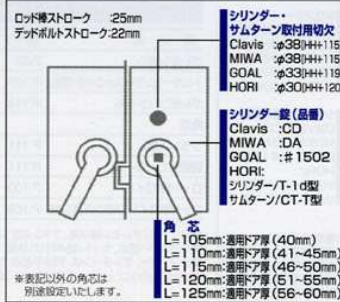

- ロッド棒は、セット外部品です。別途手配をお願いします。
- シリンダー錠は、セット(箱み付)状態で納品です。
- シリンダー、サムターンは、別途手配品です。
- DH2,400以上は、上部ロッド棒φ12となります。

※は3m/mを設定寸法としております。異なる際は別途御相談下さい。

※トリガーセンサーストライクの詳細はP.106をご参照ください。

種類	通用ドア厚	A	切欠
1	40	23.5	140.5×37.2
2	45	26	140.5×39.7
3	50	28.5	140.5×42.2
4	55	31	140.5×44.7
5	60	33.5	140.5×47.2

"SHIBUTANI" GREMONE BOLT SINGLE OPENING DOOR

NO. 53GN

NO. 53G-2N

W/ROLLER HANDLE

両開用

53GG

■ グレモン締め、受側グレモン締めセット

セット部品一覧				
部 品 名	規格ページ	品 番	数 量	備考・取付ビス
グレモン締め	P.92	DL-53	1	M4X10 D=7 サラ 4本
トリガーセンサーグレモン締め(受側)	P.92	DL-53-1	1	M4X10 D=7 サラ 4本
グレモンハンドル	P.113	H53V	2セット	M6X12 丸サラ 12本
角芯		DFB-82	2	□11XL=105,110,115,120,125
トリガー装置	P.111	DFB-18	1	M4X10 D=7 サラ 4本
調整式ローラー受	P.111	DFB-11	4	M4X10 D=7 サラ 16本
ロッド棒ガイド	P.109	DFB-10	3	M4X10 D=6 サラ 6本

- ロッド棒は、セット外部品です。別途手配お願い致します。
- シリンダー錠は、セット(組み付け)対象で納品です。
- シリンダー・サムターンは、別途手配品です。
- DH=2,400以上は、上部ロッド棒φ12となります。

"SHIBUTANI" GREMONE BOLT DOUBLE OPENING DOOR

NO. 53GGN

NO. 53GG-2N W/ROLLER HANDLE

**"SHIBUTANI" GREMONE
HANDLE, WITH ROLLER**